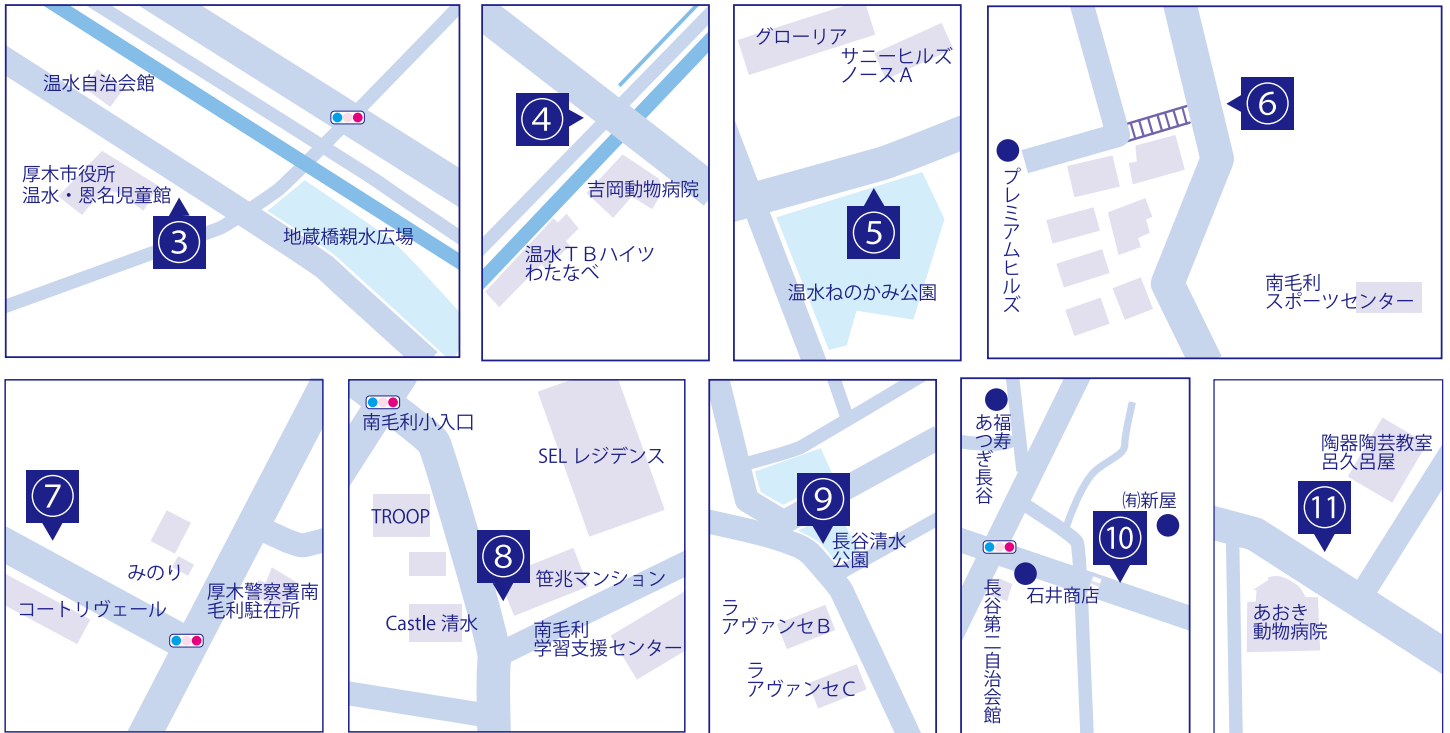

発着場所 温水・南毛利方面

時刻表 2020年4月より変更になりました。

2020年4月より変更になりました。

	1便	2便	3便
①クリニック発	9:10	11:00	12:50
②赤羽根橋	9:15	11:05	12:55
③温水児童館前	9:17	11:07	12:57
④温水吉岡動物病院前	9:18	11:08	12:58
⑤温水ねのかみ公園	9:20	11:10	13:00
⑥温水テニスコート	9:21	11:11	13:01
⑦南毛利保育所	9:22	11:12	13:02
⑧南毛利小学校	9:23	11:13	13:03
⑨長谷清水公園	9:24	11:14	13:04
⑩長谷柳町	9:25	11:15	13:05
⑪長谷依胡田	9:26	11:16	13:06
⑫クリニック着	9:32	11:22	13:12

※日曜・祭日・休診日は運休。(月・水・金曜日のみ運行)